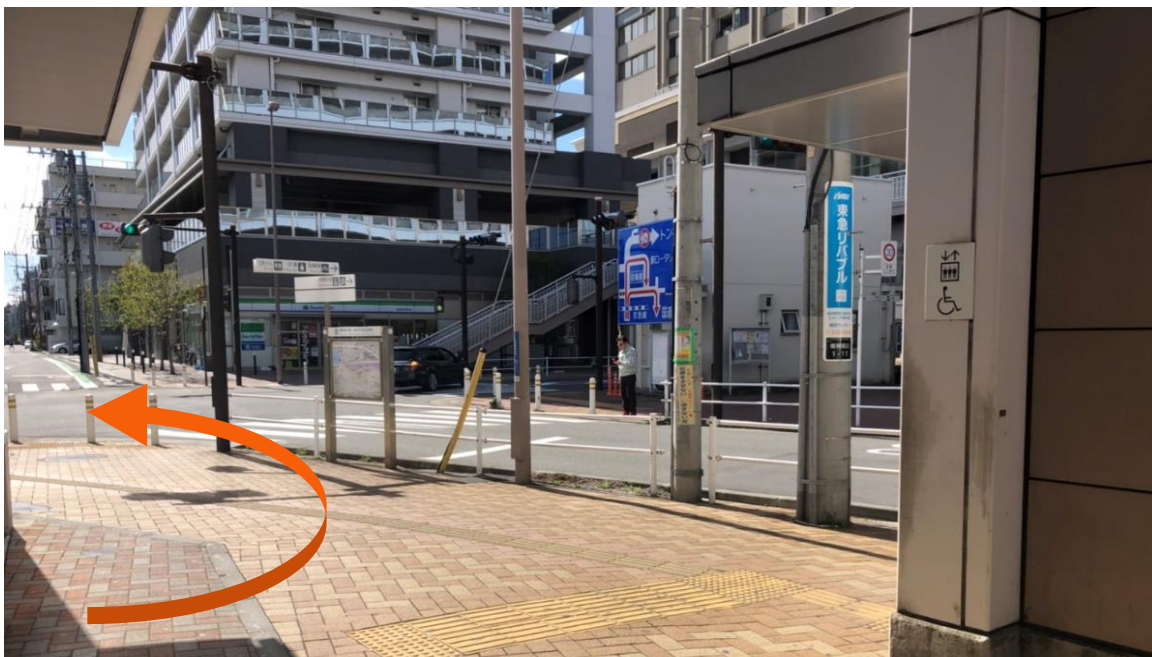

京急東神奈川駅出口→バス乗り場

①地上改札を出て左に進みます。

②京急線の高架下辺りに停車致します。