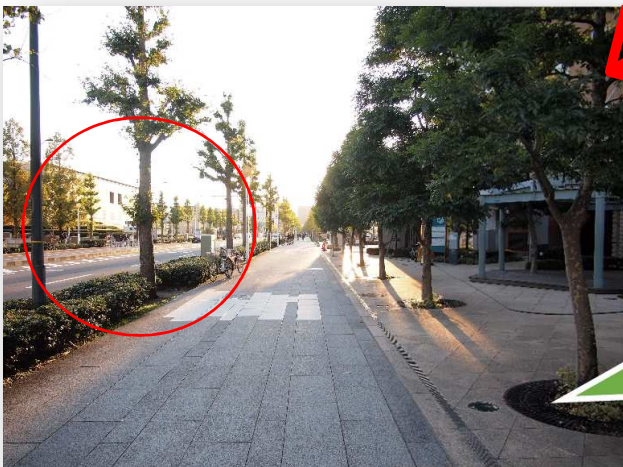

みなとみらい駅1番出口 → バス乗り場

1番出口を出ます

正面の横断歩道を渡ります

横断歩道を渡ったら
左に進みます

(マンション)
みなとみらい
ミッドスクエア前
辺りに
停車します